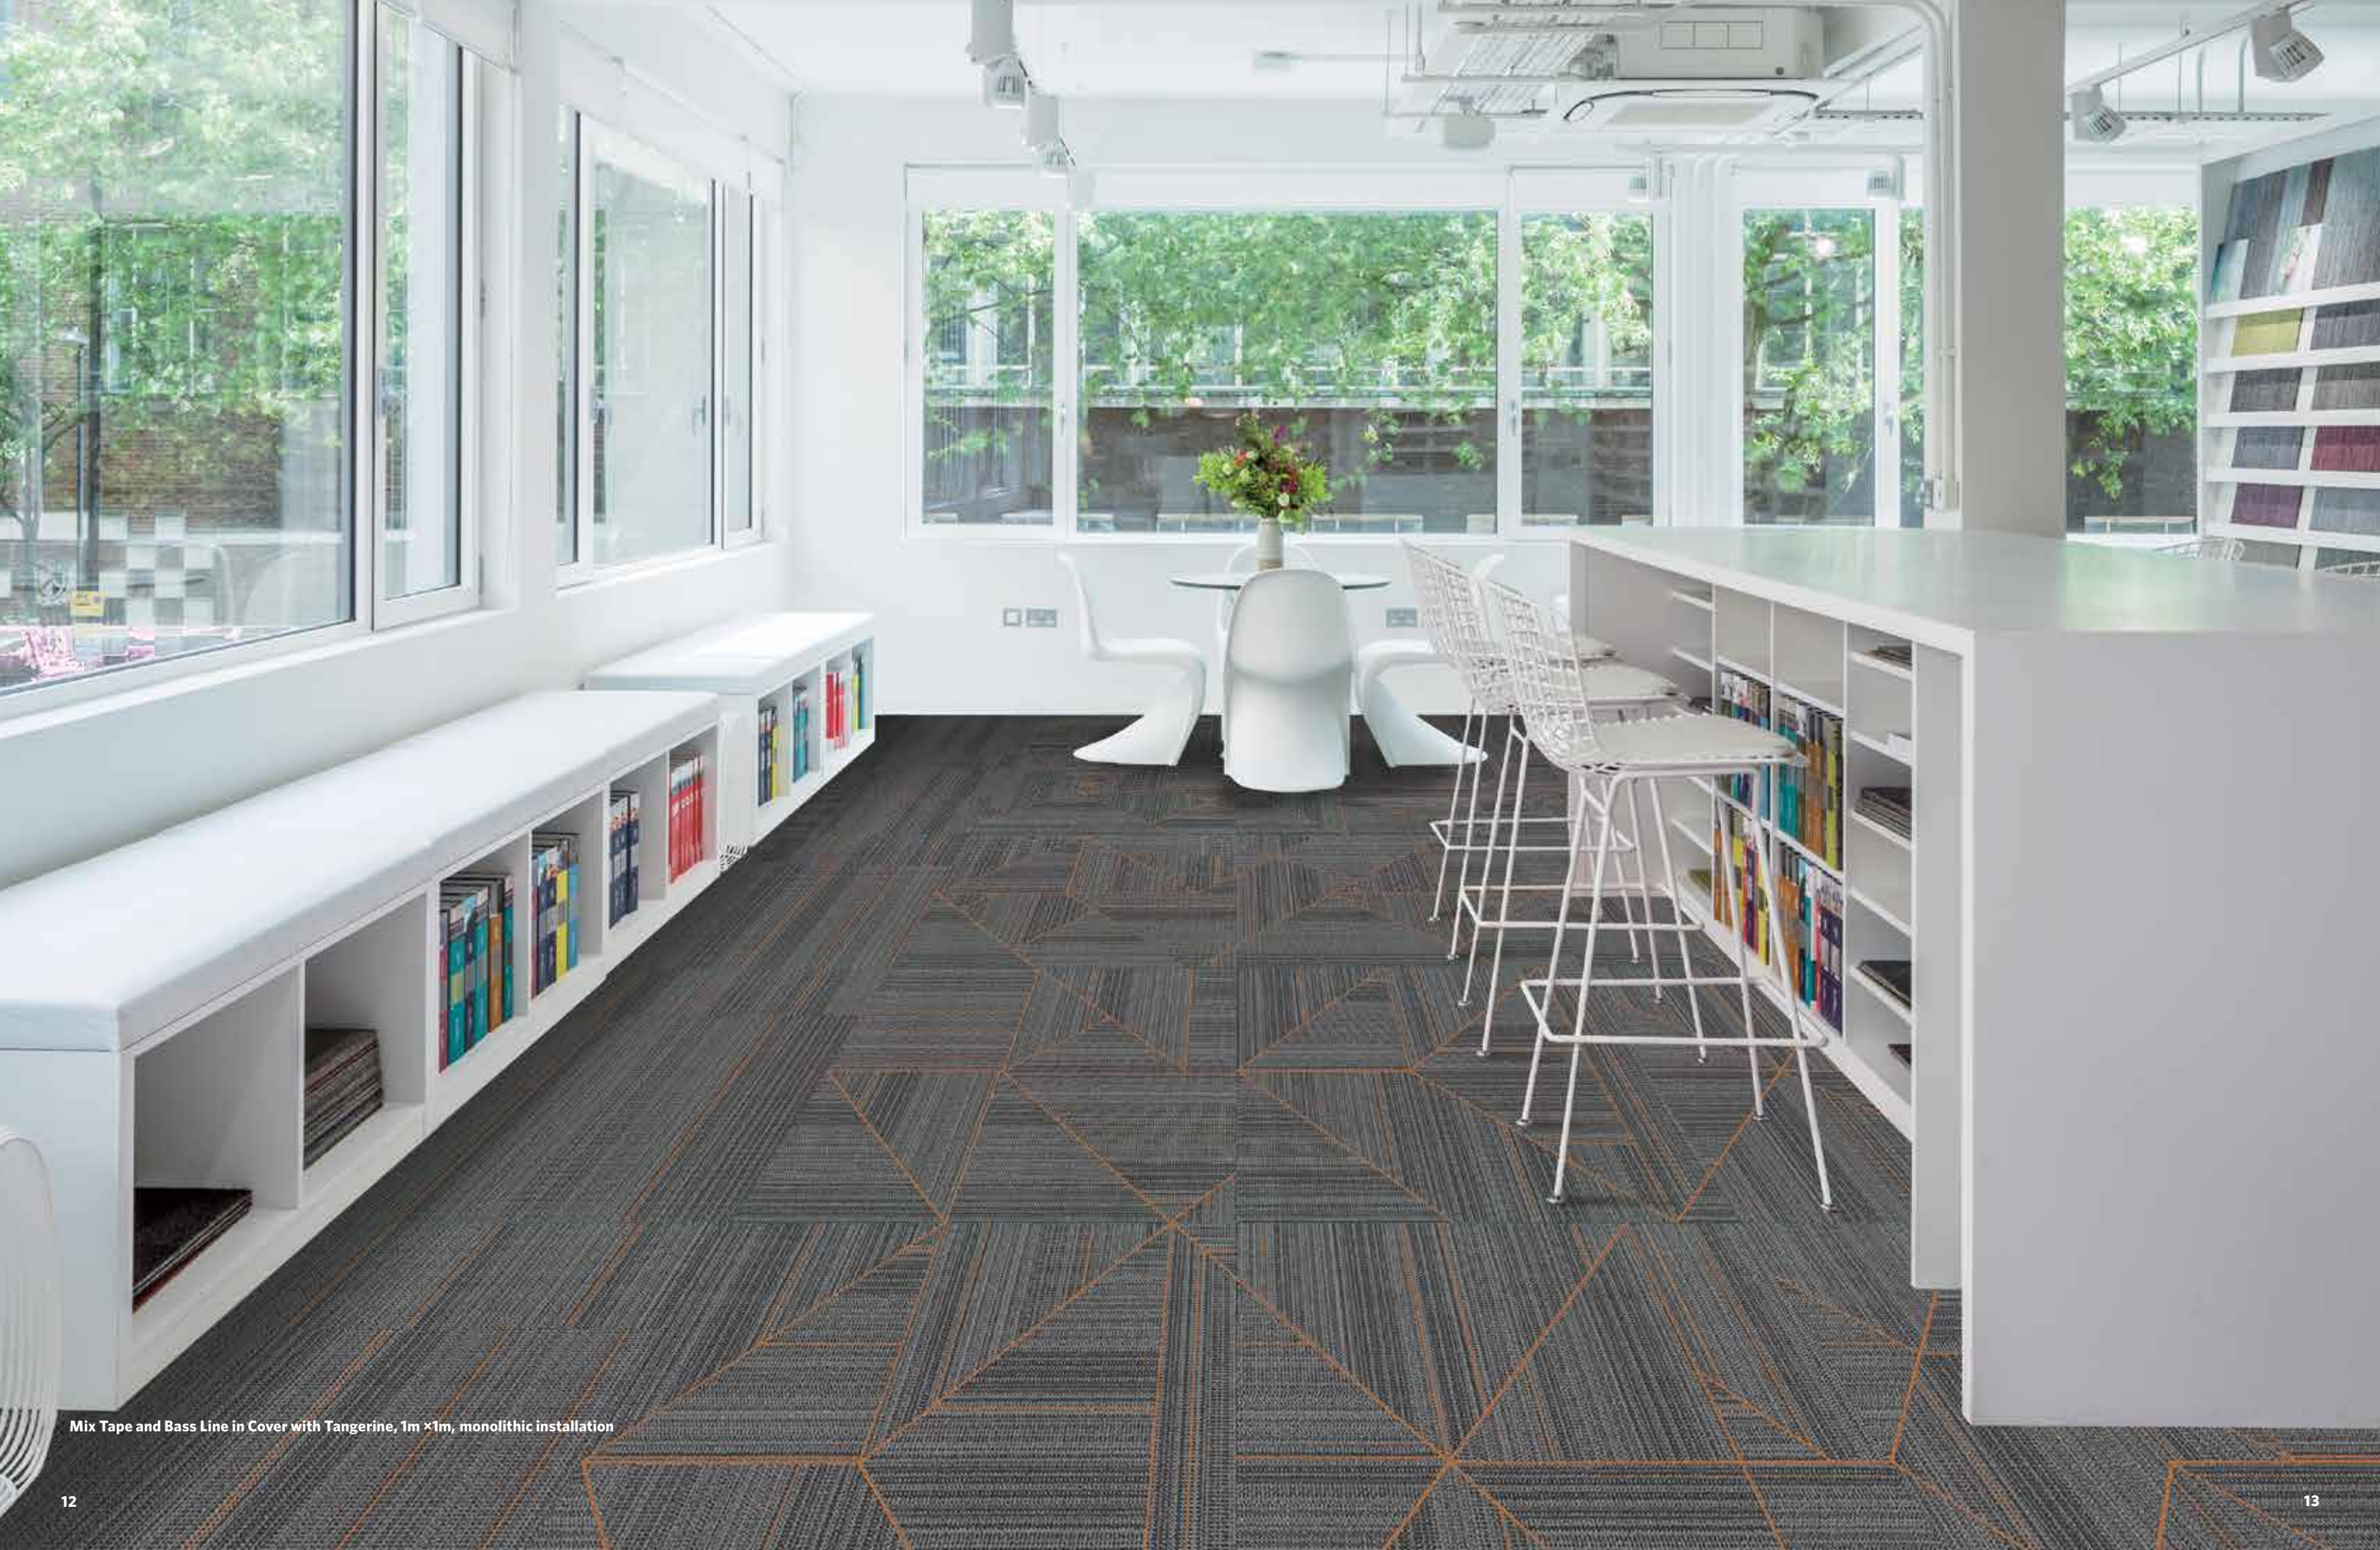

Mix Tape and Bass Line in Cover with Tangerine, 1m x1m, monolithic installation