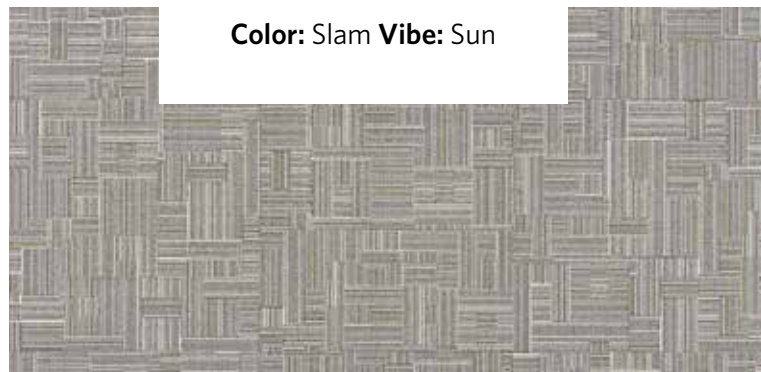

BACKBEAT

Color: Slam Vibe: Sun

FREESTYLE

Color: Slam Vibe: Sun

MIX TAPE

Color: Slam Vibe: Sun

BASSLINE

Color: Slam Vibe: Sun